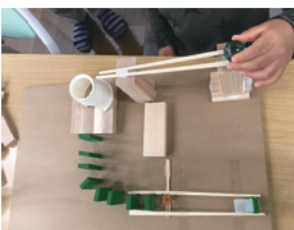

10:00~12:00 ※材料がなくなり次第終了となります。
参加費 無料 対象 乳幼児とその保護者

はぐはぐひろば沼南

4 乳幼児の親子と一緒にのおたのしみ劇場

絵本・紙芝居・エプロンシアター・親子で手あそびなど、みんなで楽しい時間をすごしましょう!

10:00~10:45 定員 10組
対象 乳幼児とその保護者 参加費 無料

パレット・バル

7 身近なアイテムで作るピタゴラ体験会

ピタゴラ装置をつくる体験ができます。30cm x 45cmの板の上に自由に作品をつくっていきます。

13:00~14:30
定員 15名 対象 3歳以上 参加費 1500円

持ち物
工作に使えそうなアイテム
風呂敷か大きめの袋

ピタゴラ作家たっつん

10 花と虫のお絵描きとめり絵

花と虫の実物を見てお絵描き、又はめり絵をします。

13:00~14:20 定員 10名
対象 小学生以上※小学2年生以下は保護者同伴
参加費 無料

NPO 法人かしわ環境ステーション

11 ミーティングルームE ムダ紙からポストカードを作ろう!