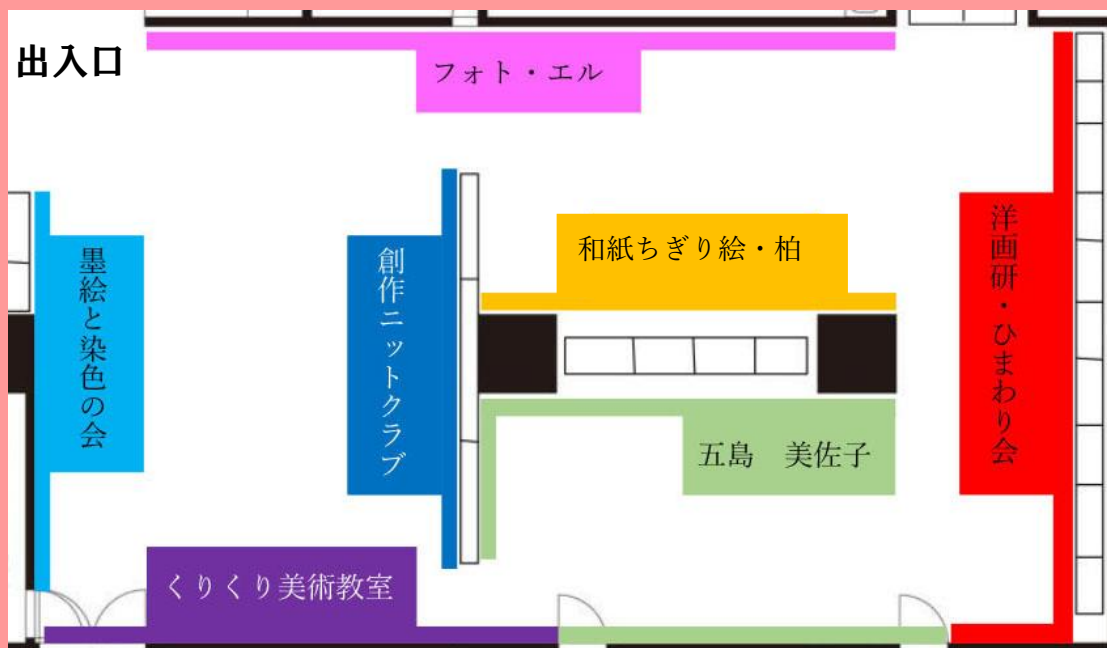

## 参加団体一覧

- ◆ フォト・エル  
あけぼの山農業公園の四季を中心とした風景写真を展示します。
- ◆ 洋画研・ひまわりの会  
油絵・アクリル・パステル画の展示です。
- ◆ 五島 美佐子  
油彩、パステル、水彩などを展示します。風景、花、静物、人物等。
- ◆ くりくり美術教室  
幼児～小学生までの絵画、油彩、講師の作品を展示します。
- ◆ 創作ニットクラブ  
会員が作ったオリジナルで個性的なニットの作品です
- ◆ 墨絵と染色の会  
墨絵(額絵)、色紙、絵手紙、タペストリー、Tシャツ等です。
- ◆ 和紙ちぎり絵・柏  
日本古来の伝統芸術 和紙ちぎり絵を見直してみませんか。

## 館内案内図